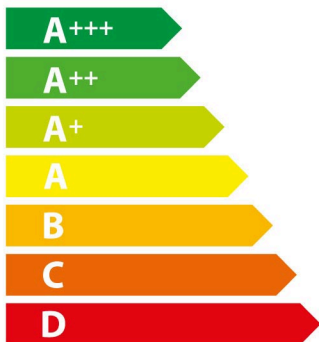

ENERG

енергия · ενέργεια

Balay

3HB4000X2

A

71 L

0,97 kWh/cycle *

0,81 kWh/cycle *